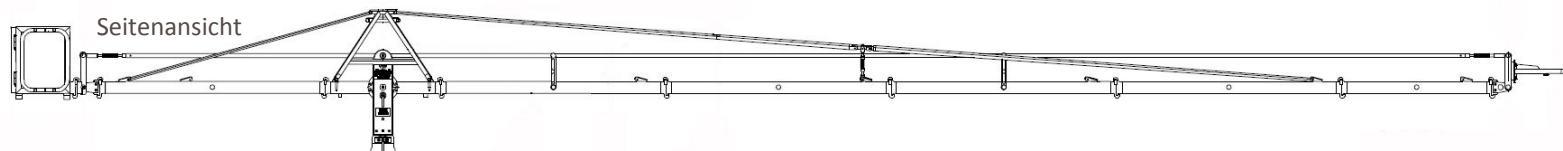

Kamerakran **GFM GF-9**

Kamerakran **GFM GF-9**

Der Kamerakran **GFM GF-9** ist einer der beliebtesten, festen Kamerakräne. Er ist in verschiedenen Längen aufzubauen und einfach zu transportieren.

Die Fakten.

Maximale Optikhöhe:	10,05 Meter (Version 10).
Maximale Auslegerlänge:	9,35 Meter (Version 10).
Gesamtgewicht ohne Kamera:	Maximal 600 Kilogramm (je nach Aufbau).
Maximales Kameragewicht:	45,00 Kilogramm (je nach Aufbau).
Remotehead:	Stanton-Head; 3 Achsen: Pan, Tilt und Roll (Dutch-Roll 120°). Remotehead durch Mitchelaufnahme austauschbar.
Remotehead-Steuerung:	Joystick-Steuerung.
Dolly:	4-Rad-Lenkung. Schienen inkl. Schienenräder lieferbar. Alternativ kann ein Dreibein-Stativ eingesetzt werden.
Arbeitsbereich:	Ca. 4,00 Meter x 4,00 Meter (je nach Aufbau und Schwenkbereich).
Ausstattung:	HD Monitore (Programmbildmonitor, Kameravorschau- monitor, Schwenkermonitor). Intercomsystem Clearcom mit Basisstation, Beltbacks und Headsets. Rotlicht am Kameraarm, am Schwenkermonitor und am Operatorplatz.
Stromverbrauch:	Ca. 500 W

Die Ansichten.

Version „1“	Auslegerlänge: 2,58 Meter	Optikhöhe: 3,76 Meter
Version „2“	Auslegerlänge: 3,35 Meter	Optikhöhe: 4,66 Meter
Version „3“	Auslegerlänge: 3,85 Meter	Optikhöhe: 5,11 Meter
Version „4“	Auslegerlänge: 4,85 Meter	Optikhöhe: 6,01 Meter
Version „5“	Auslegerlänge: 5,35 Meter	Optikhöhe: 6,46 Meter
Version „6“	Auslegerlänge: 6,35 Meter	Optikhöhe: 7,35 Meter
Version „7“	Auslegerlänge: 6,85 Meter	Optikhöhe: 7,80 Meter
Version „8“	Auslegerlänge: 7,85 Meter	Optikhöhe: 8,70 Meter
Version „9“	Auslegerlänge: 8,35 Meter	Optikhöhe: 9,15 Meter
Version „10“	Auslegerlänge: 9,35 Meter	Optikhöhe: 10,05 Meter

Die Ansichten.

Gesamtlänge und Breite inkl. Räder: 1,25 Meter

Passend zum Dolly sind Panther Vario Schienen erhältlich.

Gesamthöhe: 1,36 Meter

Panther Dolly / Schienendolly

Gesamthöhe: 1,72 Meter

Dreibein-Stativ