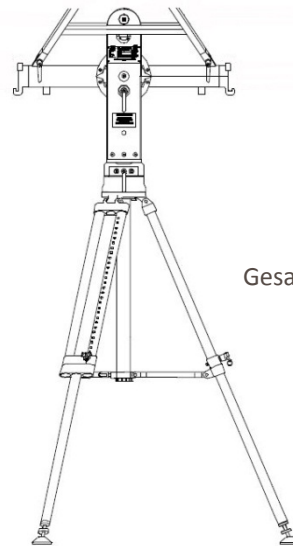

Maximale Optikhöhe:	10,05 Meter (Version 10).
Maximale Auslegerlänge:	9,35 Meter (Version 10).
Gesamtgewicht ohne Kamera:	Maximal 600 Kilogramm (je nach Aufbau).
Maximales Kameragewicht:	45,00 Kilogramm (je nach Aufbau).
Remotehead:	Stanton-Head; 3 Achsen: Pan, Tilt und Roll (Dutch-Roll 120°). Remotehead durch Mitchelaufnahme austauschbar.
Remotehead-Steuerung:	Joystick-Steuerung.
Dolly:	4-Rad-Lenkung. Schienen inkl. Schienenräder lieferbar. Alternativ kann ein Dreibein-Stativ eingesetzt werden.
Arbeitsbereich:	Ca. 4,00 Meter x 4,00 Meter (je nach Aufbau und Schwenkbereich).
Ausstattung:	HD Monitore (Programmbildmonitor, Kameravorschau- monitor, Schwenkermonitor). Intercomsystem Clearcom mit Basisstation, Beltbacks und Headsets. Rotlicht am Kameraarm, am Schwenkermonitor und am Operatorplatz.
Stromverbrauch:	Ca. 500 W

Die Ansichten.

Version „1“	Auslegerlänge: 2,58 Meter	Optikhöhe: 3,76 Meter
Version „2“	Auslegerlänge: 3,35 Meter	Optikhöhe: 4,66 Meter
Version „3“	Auslegerlänge: 3,85 Meter	Optikhöhe: 5,11 Meter
Version „4“	Auslegerlänge: 4,85 Meter	Optikhöhe: 6,01 Meter
Version „5“	Auslegerlänge: 5,35 Meter	Optikhöhe: 6,46 Meter
Version „6“	Auslegerlänge: 6,35 Meter	Optikhöhe: 7,35 Meter
Version „7“	Auslegerlänge: 6,85 Meter	Optikhöhe: 7,80 Meter
Version „8“	Auslegerlänge: 7,85 Meter	Optikhöhe: 8,70 Meter
Version „9“	Auslegerlänge: 8,35 Meter	Optikhöhe: 9,15 Meter
Version „10“	Auslegerlänge: 9,35 Meter	Optikhöhe: 10,05 Meter

Die Ansichten.

Gesamtlänge und Breite inkl. Räder: 1,25 Meter

Passend zum Dolly sind Panther Vario Schienen erhältlich.

Gesamthöhe: 1,36 Meter

Panther Dolly / Schienendolly

Gesamthöhe: 1,72 Meter

Dreibein-Stativ