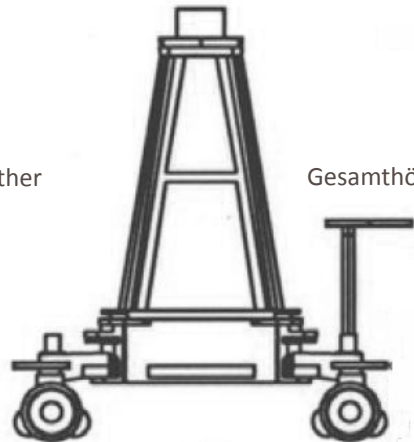

Maximale Optikhöhe:	10,05 Meter (Version 10).
Maximale Auslegerlänge:	9,35 Meter (Version 10).
Gesamtgewicht ohne Kamera:	Maximal 600 Kilogramm (je nach Aufbau).
Maximales Kameragewicht:	45,00 Kilogramm (je nach Aufbau).
Remotehead:	Stanton-Head; 3 Achsen: Pan, Tilt und Roll (Dutch-Roll 120°). Remotehead durch Mitchelaufnahme austauschbar.
Remotehead-Steuerung:	Joystick-Steuerung.
Dolly:	4-Rad-Lenkung. Schienen inkl. Schienenräder lieferbar. Alternativ kann ein Dreibein-Stativ eingesetzt werden.
Arbeitsbereich:	Ca. 4,00 Meter x 4,00 Meter (je nach Aufbau und Schwenkbereich).
Ausstattung:	HD Monitore (Programmbildmonitor, Kameravorschau- monitor, Schwenkermonitor). Intercomsystem Clearcom mit Basisstation, Beltbacks und Headsets. Rotlicht am Kameraarm, am Schwenkermonitor und am Operatorplatz.
Stromverbrauch:	Ca. 500 W

Die Ansichten.

Version „1“	Auslegerlänge: 2,58 Meter	Optikhöhe: 3,76 Meter
Version „2“	Auslegerlänge: 3,35 Meter	Optikhöhe: 4,66 Meter
Version „3“	Auslegerlänge: 3,85 Meter	Optikhöhe: 5,11 Meter
Version „4“	Auslegerlänge: 4,85 Meter	Optikhöhe: 6,01 Meter
Version „5“	Auslegerlänge: 5,35 Meter	Optikhöhe: 6,46 Meter
Version „6“	Auslegerlänge: 6,35 Meter	Optikhöhe: 7,35 Meter
Version „7“	Auslegerlänge: 6,85 Meter	Optikhöhe: 7,80 Meter
Version „8“	Auslegerlänge: 7,85 Meter	Optikhöhe: 8,70 Meter
Version „9“	Auslegerlänge: 8,35 Meter	Optikhöhe: 9,15 Meter
Version „10“	Auslegerlänge: 9,35 Meter	Optikhöhe: 10,05 Meter

Die Ansichten.

Gesamtlänge und Breite inkl. Räder: 1,25 Meter

Passend zum Dolly sind Panther Vario Schienen erhältlich.

Gesamthöhe: 1,36 Meter

Panther Dolly / Schienendolly

Gesamthöhe: 1,72 Meter

Dreibein-Stativ